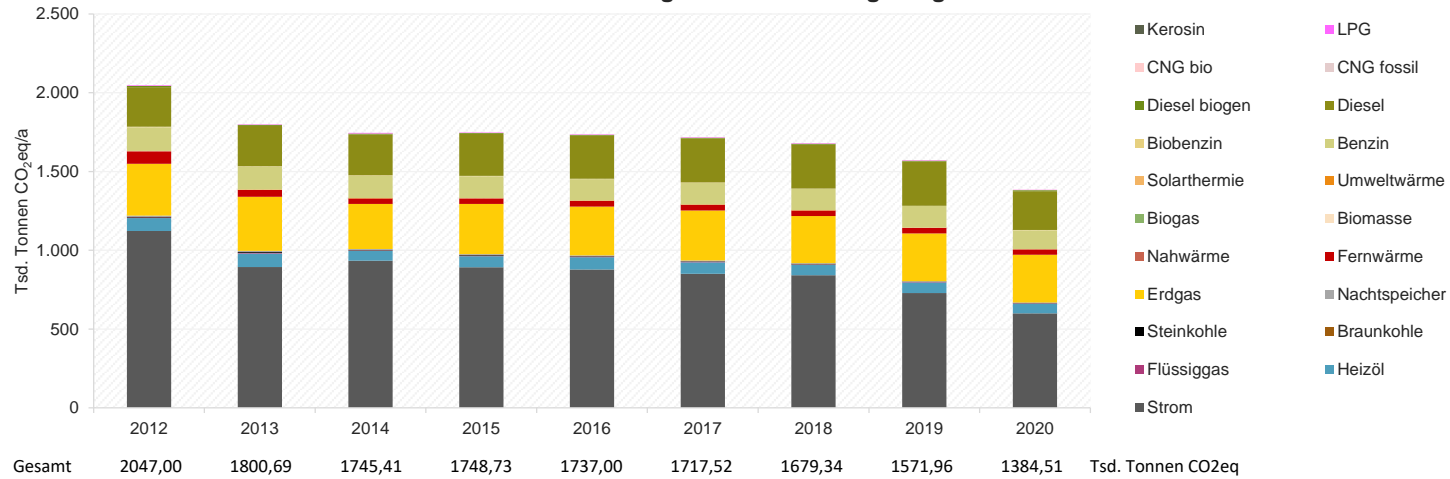

**Stadt Oberhausen
THG-Emissionen gesamt nach Energieträgern**

**Stadt Oberhausen
THG-Emissionen je Einwohner nach Energieträgern**