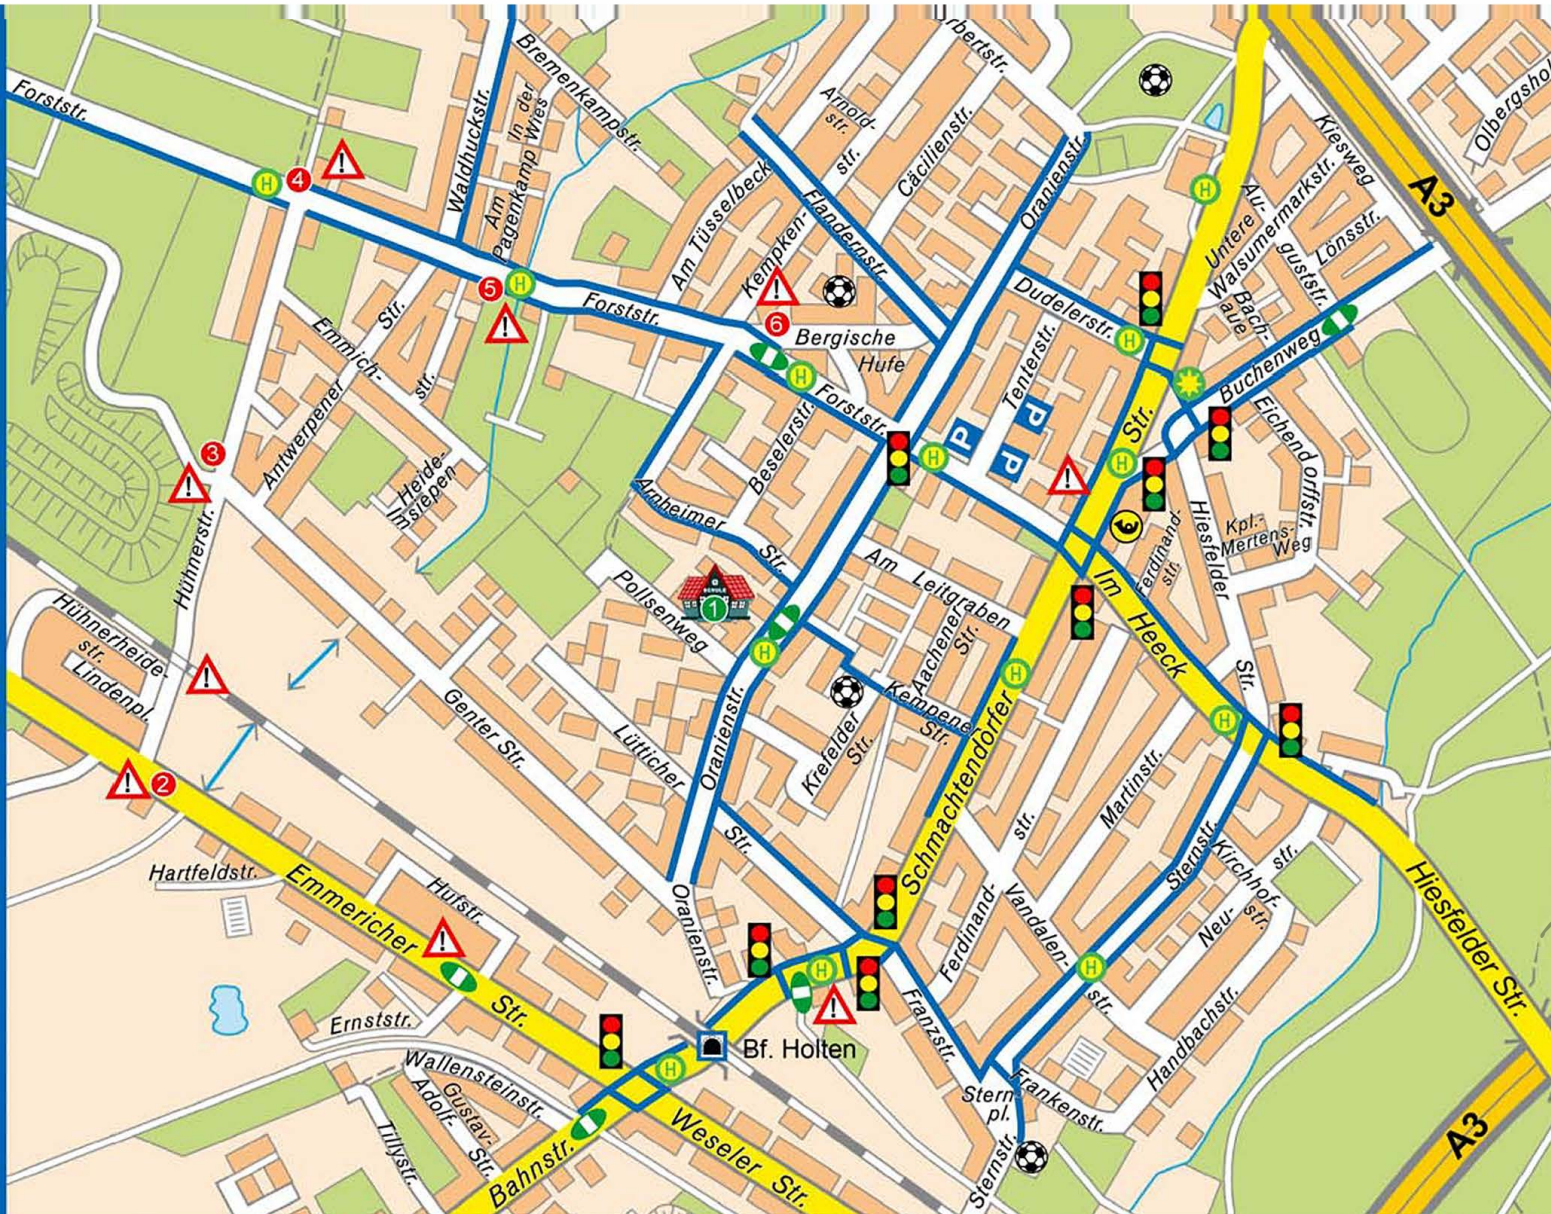

Schulwegplan Schule an der Oranienstraße

Liebe Eltern,
dieser Schulwegplan soll Ihnen helfen,
mit ihrem Kind schon vor dem Schulbeginn
im Herbst den Schulweg zu trainieren.
Ihr Kind soll später diesen Weg
allein und sicher bewältigen.
Gehen Sie mit ihrem Kind die Strecke,
die es zurückzulegen hat, mehrmals ab.
Zeigen Sie ihm alle gefährlichen Stellen.

Zeichenerklärung

-  empfohlener Schulweg
-  Hauptstraße
-  Autobahn
-  Fußgängerampel
-  Querungshilfe
-  Parkplatzausfahrt
-  Spielmöglichkeit
-  Bushaltestelle
-  Achtung! Hier besonders aufmerksam sein
-  Unterführung
-  Polizei
-  Post
-  Unsere Schule

Unsere Schule

Übersichtliche Einmündung

LKW-Verkehr

Gehweg endet

Schmaler Gehweg

Übersichtliche Einmündung

1

2