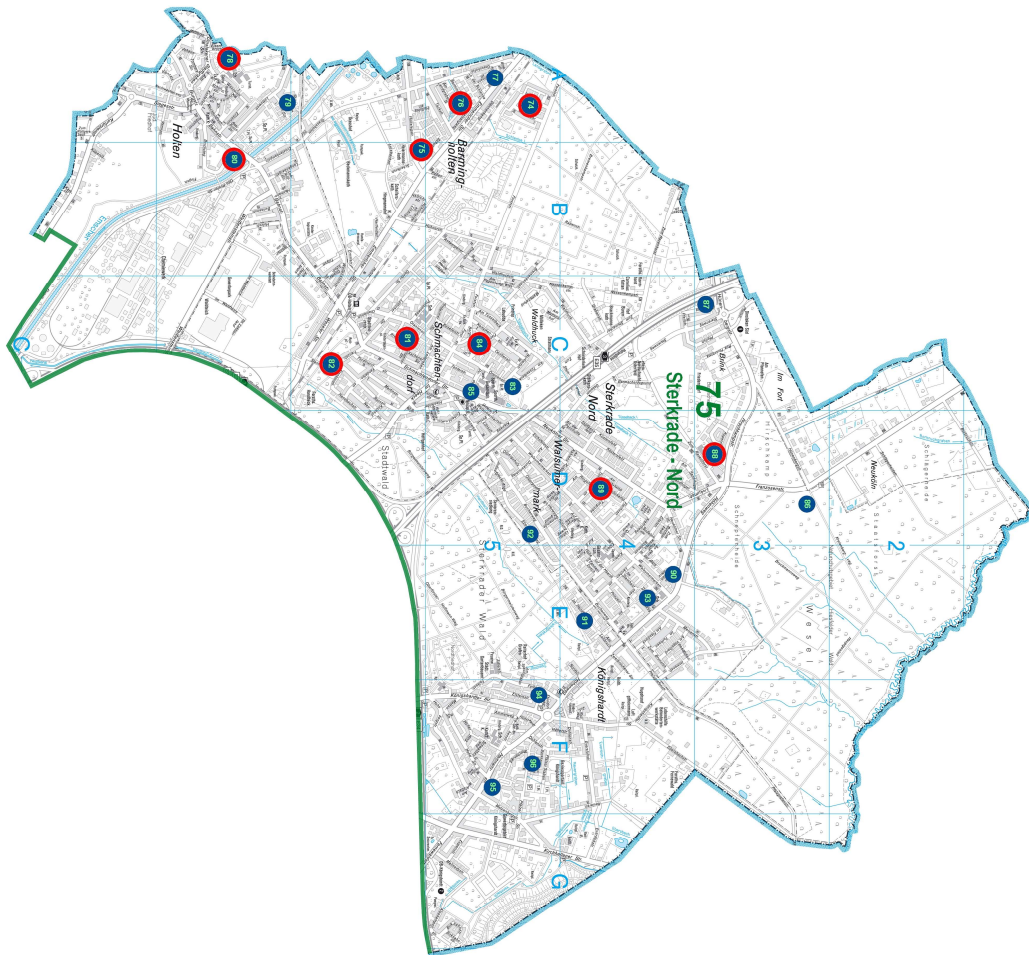

Städtische Spielplätze in Sterkrade-Mitte			
lfd. Nr.	Spielplatz	Symbol	Suchgitter
50	Gudrunstraße	 	D10
52	Friesenstraße	 	D10
53	In der Emscherau		D11
54	Westmark- / Lindnerstraße	   	D11
55	Weststraße	 	D9
56	Beerenstraße		C9
57	Dienststr. / Außengelände / Kindertageseinrichtung	 	C9
58	Stadion Niederrhein	 	F11
59	Tonderner Straße		F8
60	Tirpitzstraße		E8
61	Bahnhofstraße		F8
62	Bahnhofstraße		E8
63	Bahnhofstraße		E8
	Bahnhofstraße (restl. 3 Spielpunkte)		E8
65	Friedrichstraße	 	E8
66	Ackerfeldstraße	   	F9
67	Weseler Str. / Wolfstraße	  	D7
68	Am Ziegelkamp		F6
69	Volkspark Am Stadion	 	E8
70	Volkspark Am Teich		E7
71	Emmastraße	  	F7
72	Am Aldenkampshof		E8
73	Roßbachstraße	   	D9
108	Acker- / Wanmerstraße	  	F9

Zeichenerklärung

-  Sozialräume
-  Spielplatz
-  Spielplatzpaten
-  Wasserspielplatz
-  Bolzplatz
-  Spielpunkt

Kartographie: Bereich 5-2-10 Stand: 12.2011

Städtische Spielplätze in Sterkrade-Nord

lfd. Nr.	Spielplatz	Symbol	Suchgitter
74	Dellerheide	 	A5
75	Scheiferskamp	 	B6
76	Barmingholtener Straße	  	A5
77	Am Römerwall	 	A5
78	Park Holten	 	A7
79	Graf - von - der - Mark - Straße		A7
80	Flug - / Bahnstraße	   	B7
81	Krefelder Straße	  	C6
82	Sternstraße	 	C6
83	Oranien - / Norbertstraße		C5
84	Bergische Hufe / Forststraße	  	C5
85	Dudeler Straße		C5
86	Franzosenstraße		D3
87	Eimersweg		C3
88	Kopernikusstraße	 	D3
89	Falkenstraße	 	D4

Zeichenerklärung

	Sozialräume
	Spielplatz
	Spielplatzpaten
	Wasserspielplatz
	Bolzplatz
	Spielpunkt

94	Falke - / Elsternstraße			F5
95	Hohe - / Hartmannstraße			F5
96	Pfälzerstraße			F5