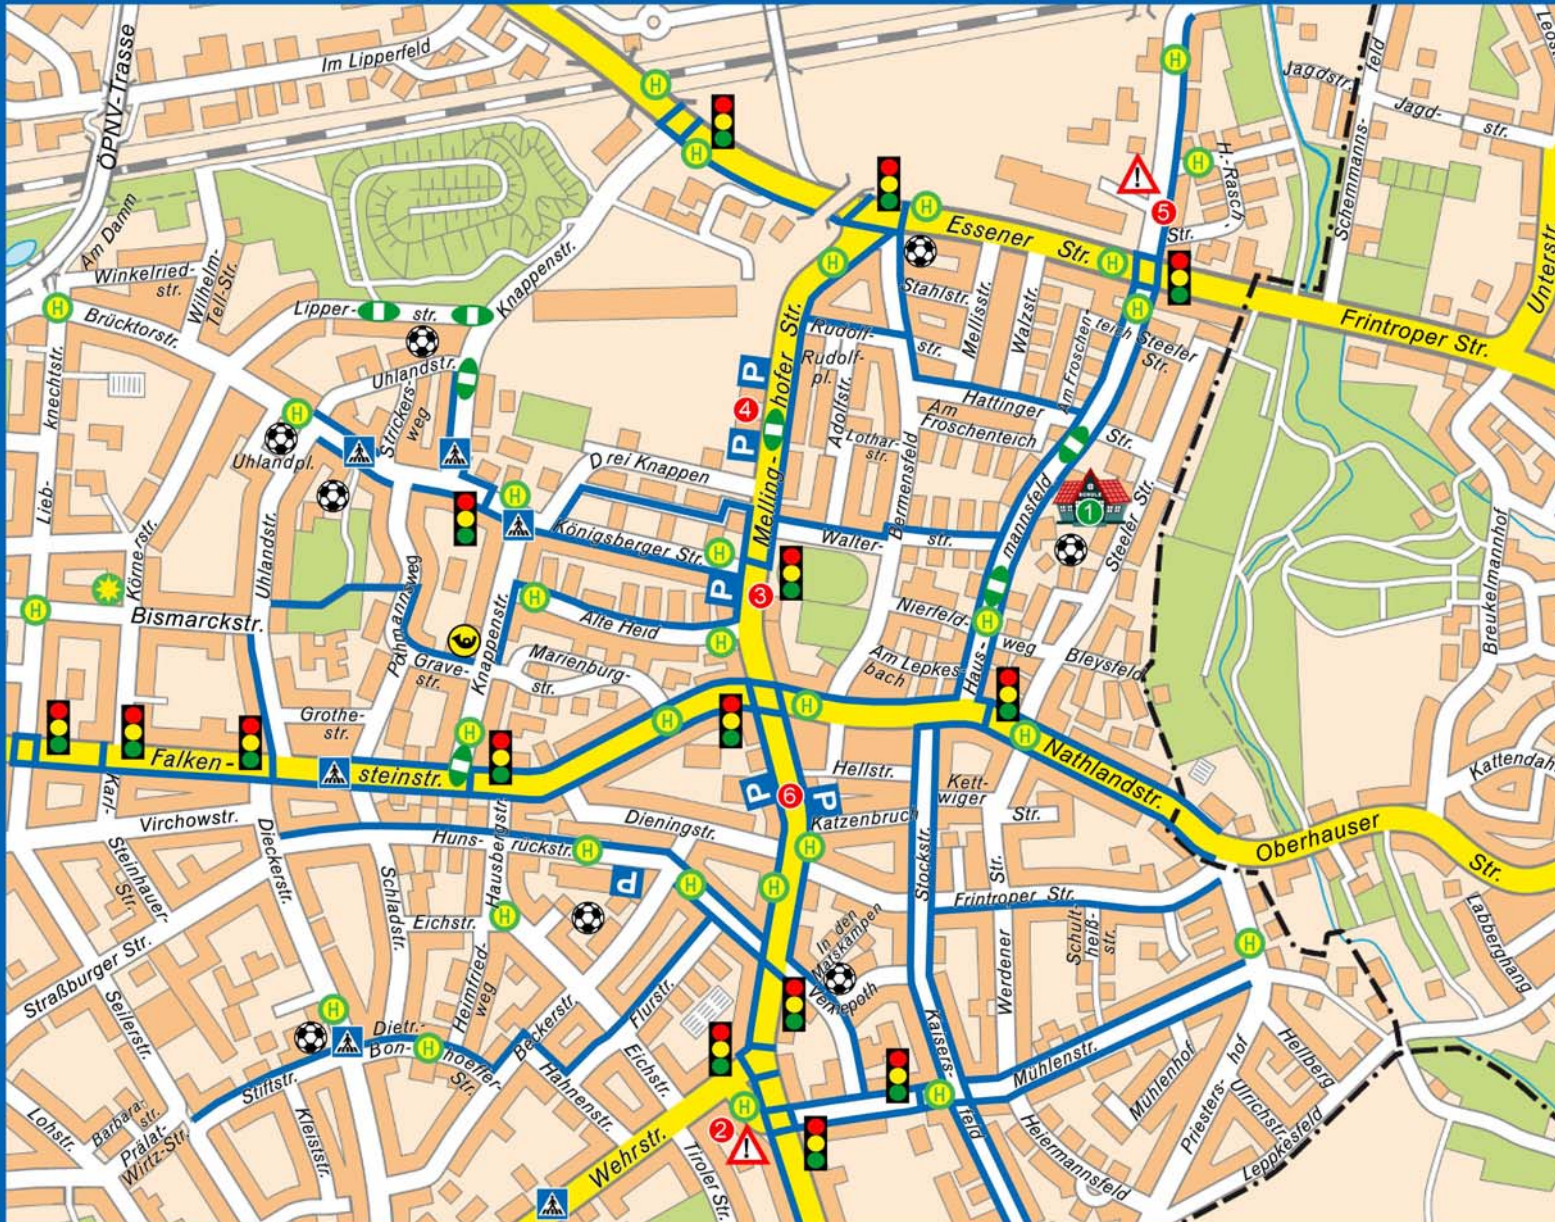

# Schulwegplan Schule am Froschenteich

Liebe Eltern,  
dieser Schulwegplan soll Ihnen helfen,  
mit ihrem Kind schon vor dem Schulbeginn  
im Herbst den Schulweg zu trainieren.  
Ihr Kind soll später diesen Weg  
allein und sicher bewältigen.  
Gehen Sie mit ihrem Kind die Strecke,  
die es zurückzulegen hat, mehrmals ab.  
Zeigen Sie ihm alle gefährlichen Stellen.

## Zeichenerklärung

-  empfohlener Schulweg
-  Hauptstraße
-  Stadtgrenze
-  Fußgängerampel
-  Querungshilfe
-  Zebrastreifen
-  Parkplatzausfahrt
-  Spielmöglichkeit
-  Bushaltestelle
-  Achtung! Hier besonders aufmerksam sein
-  Post
-  Polizei
-  Unsere Schule

Unsere Schule

Ein- und ausfahrende Busse

Parkplatzausfahrt

Parkplatzausfahrten

Werksausfahrt

Parkplatzausfahrten