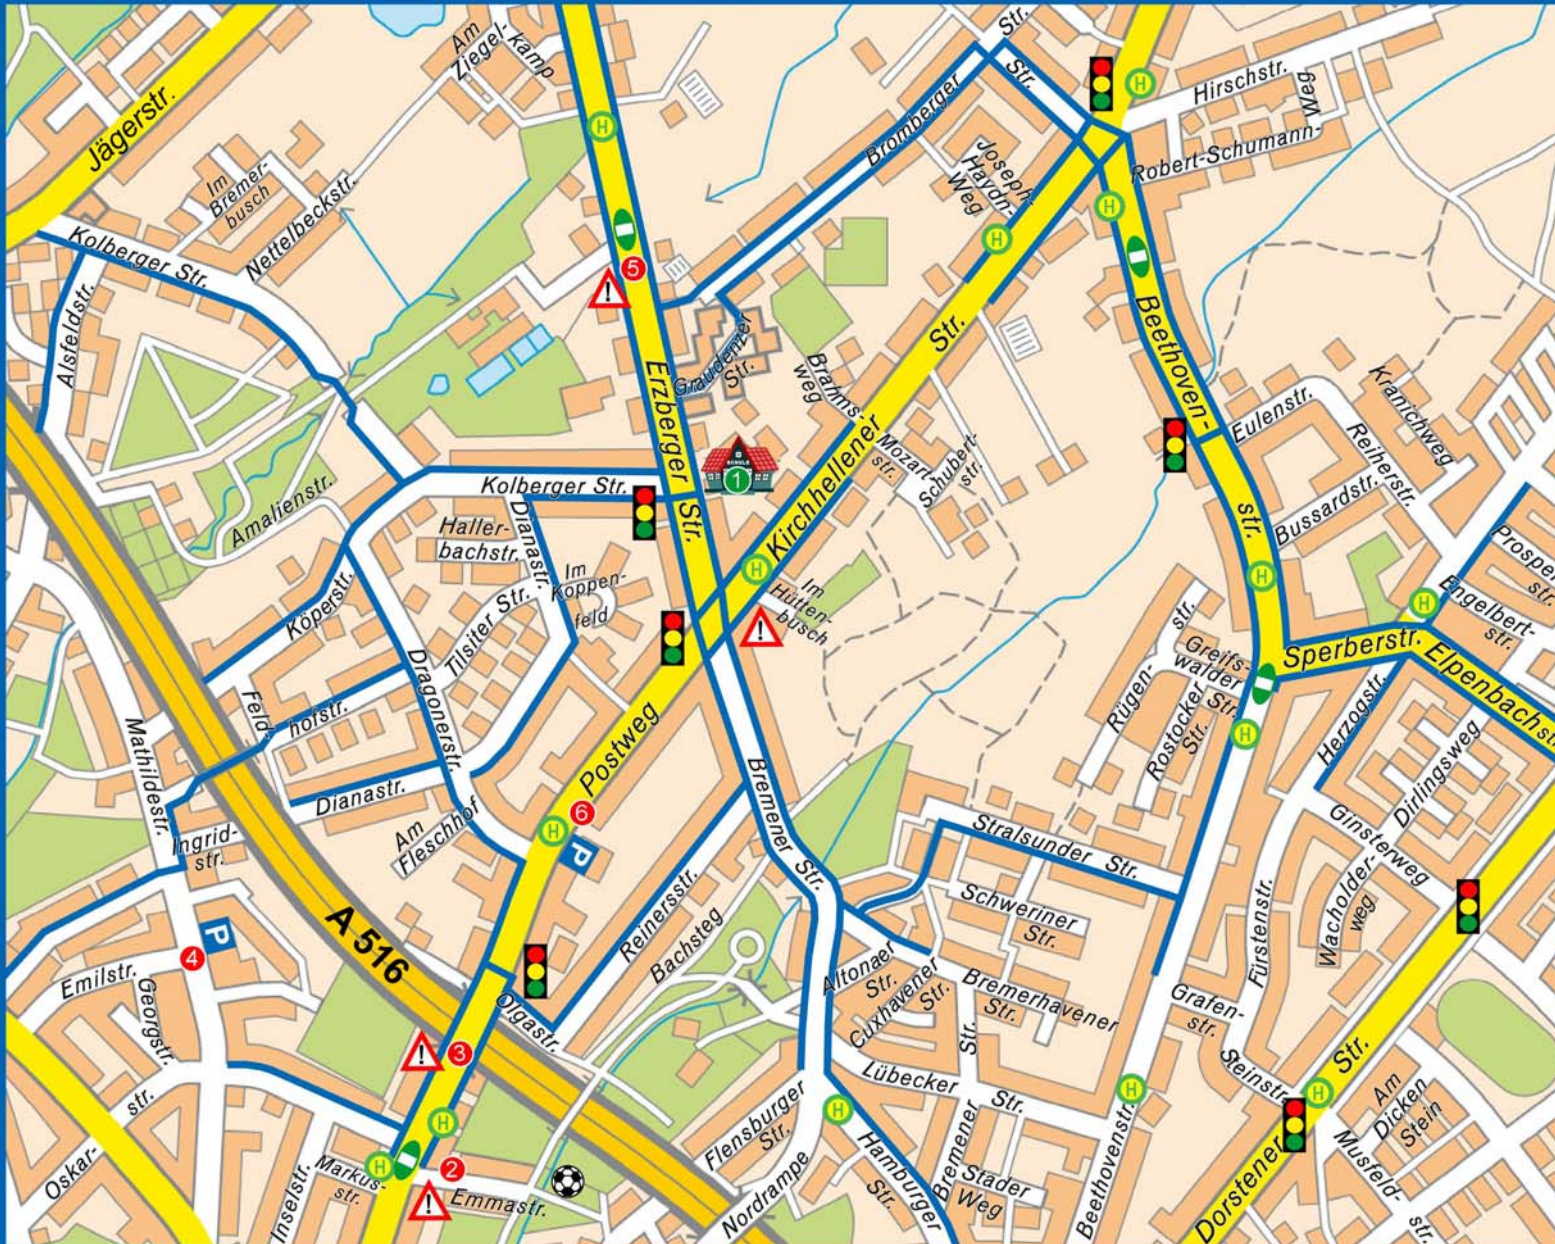

Schulwegplan Melanchthonschule

Liebe Eltern,
dieser Schulwegplan soll Ihnen helfen,
mit ihrem Kind schon vor dem Schulbeginn
im Herbst den Schulweg zu trainieren.
Ihr Kind soll später diesen Weg
allein und sicher bewältigen.
Gehen Sie mit ihrem Kind die Strecke,
die es zurückzulegen hat, mehrmals ab.
Zeigen Sie ihm alle gefährlichen Stellen.

Zeichenerklärung

-  empfohlener Schulweg
-  Hauptstraße
-  Autobahn
-  Fußgängerampel
-  Querungshilfe
-  Parkplatzausfahrt
-  Spielmöglichkeit
-  Bushaltestelle
-  Achtung! Hier besonders aufmerksam sein
-  Unsere Schule

Unsere Schule

Schmaler Gehweg

Unübersichtliche
Ausfahrt

Tiefgaragenausfahrt

Parkplatzausfahrt

Unübersichtliche
Einfahrt