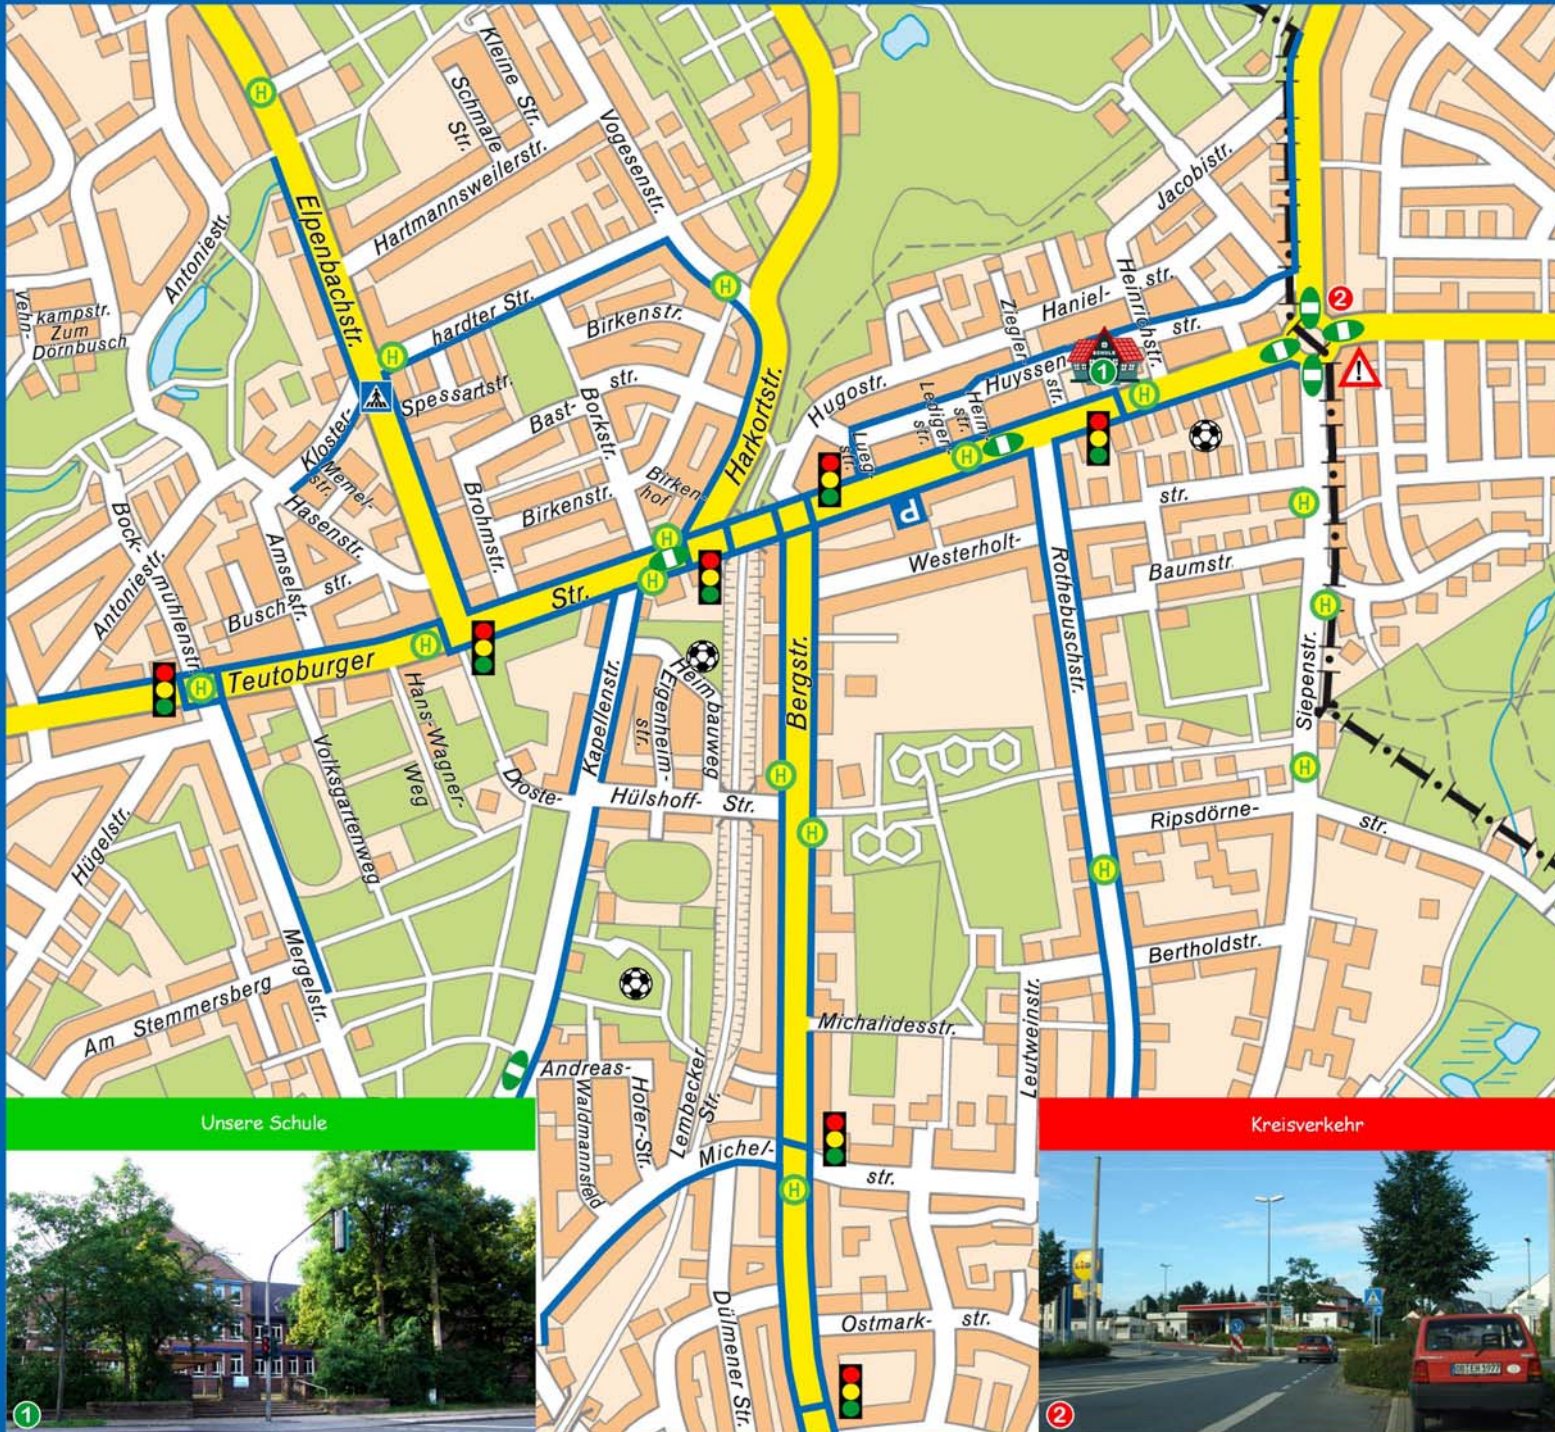

# Schulwegplan Jacobischule

Liebe Eltern,  
dieser Schulwegplan soll Ihnen helfen,  
mit ihrem Kind schon vor dem Schulbeginn  
im Herbst den Schulweg zu trainieren.  
Ihr Kind soll später diesen Weg  
allein und sicher bewältigen.  
Gehen Sie mit ihrem Kind die Strecke,  
die es zurückzulegen hat, mehrmals ab.  
Zeigen Sie ihm alle gefährlichen Stellen.

## Zeichenerklärung

-  empfohlener Schulweg
-  Hauptstraße
-  Stadtgrenze
-  Fußgängerampel
-  Querungshilfe
-  Zebrastreifen
-  Parkplatzausfahrt
-  Spielmöglichkeit
-  Bushaltestelle
-  Achtung! Hier besonders aufmerksam sein
-  Unsere Schule