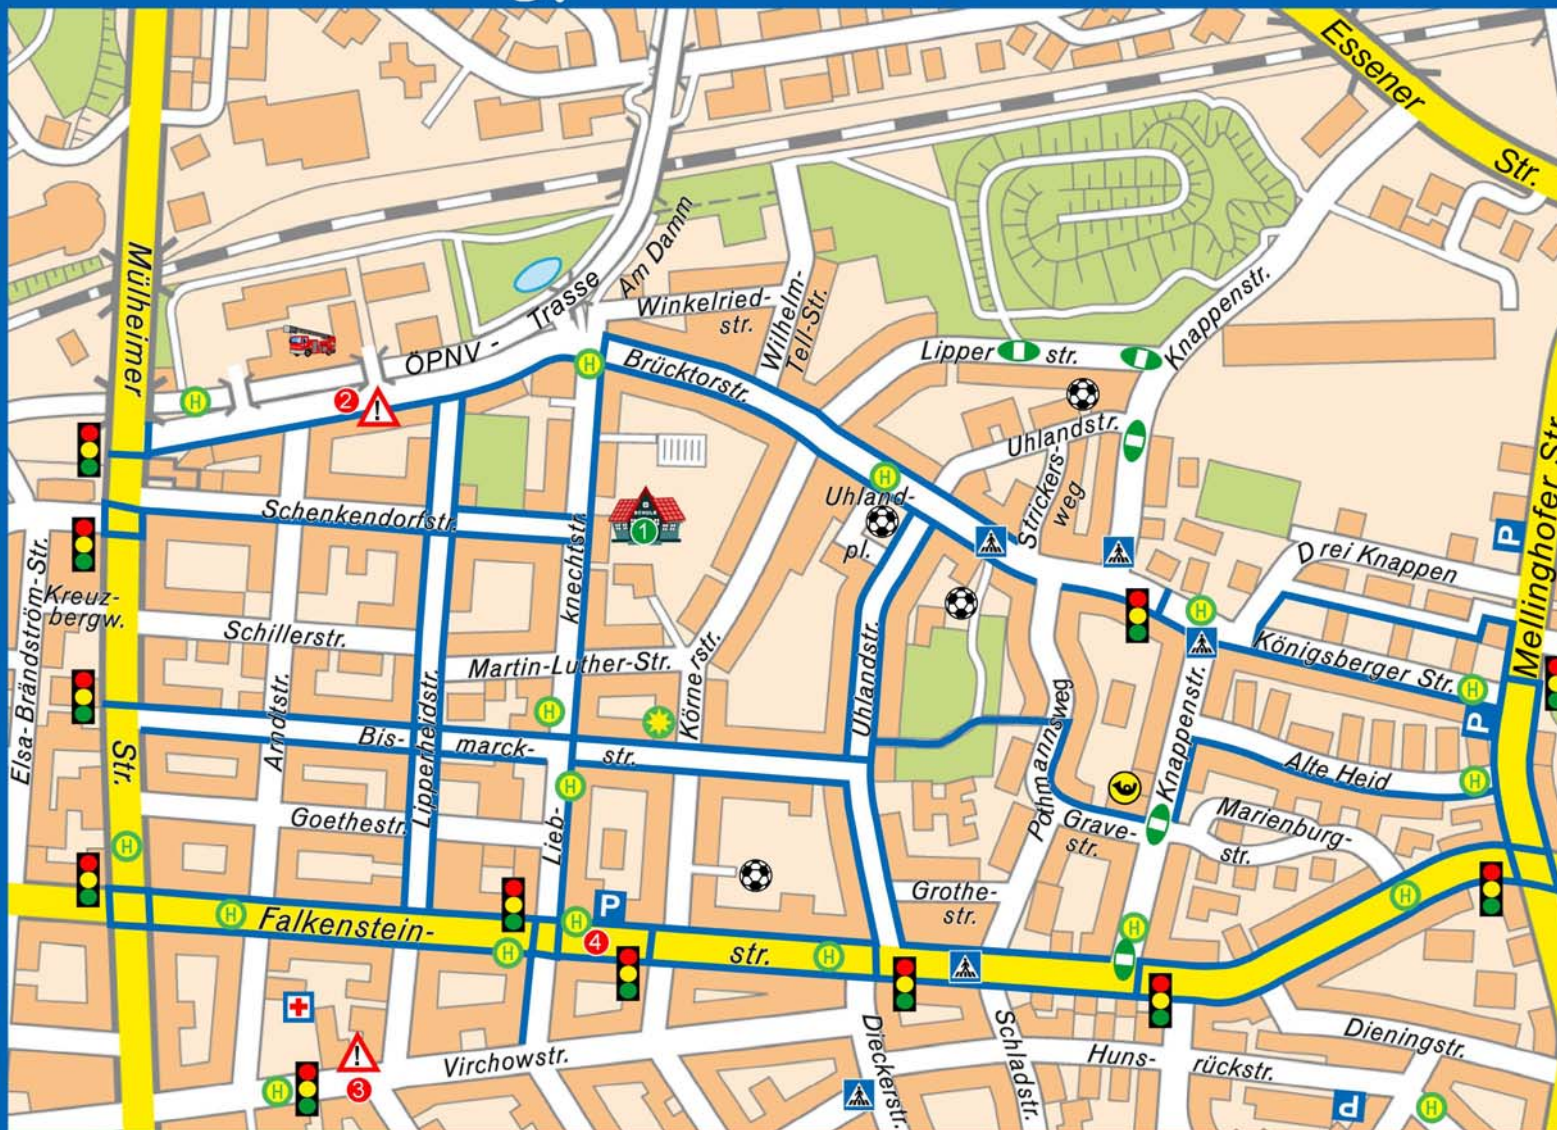

Schulwegplan Falkensteinschule

Liebe Eltern,
dieser Schulwegplan soll Ihnen helfen,
mit ihrem Kind schon vor dem Schulbeginn
im Herbst den Schulweg zu trainieren.
Ihr Kind soll später diesen Weg
allein und sicher bewältigen.
Gehen Sie mit ihrem Kind die Strecke,
die es zurückzulegen hat, mehrmals ab.
Zeigen Sie ihm alle gefährlichen Stellen.

Zeichenerklärung

-  empfohlener Schulweg
-  Hauptstraße
-  Krankenhaus
-  Fußgängerampel
-  Querungshilfe
-  Zebrastreifen
-  Parkplatzausfahrt
-  Spielmöglichkeit
-  Bushaltestelle
-  Achtung! Hier besonders aufmerksam sein
-  Feuerwehr
-  Polizei
-  Post
-  Unsere Schule

Unsere Schule Feuerwehrausfahrt Rettungswagen Parkplatzausfahrt

1 2 3 4