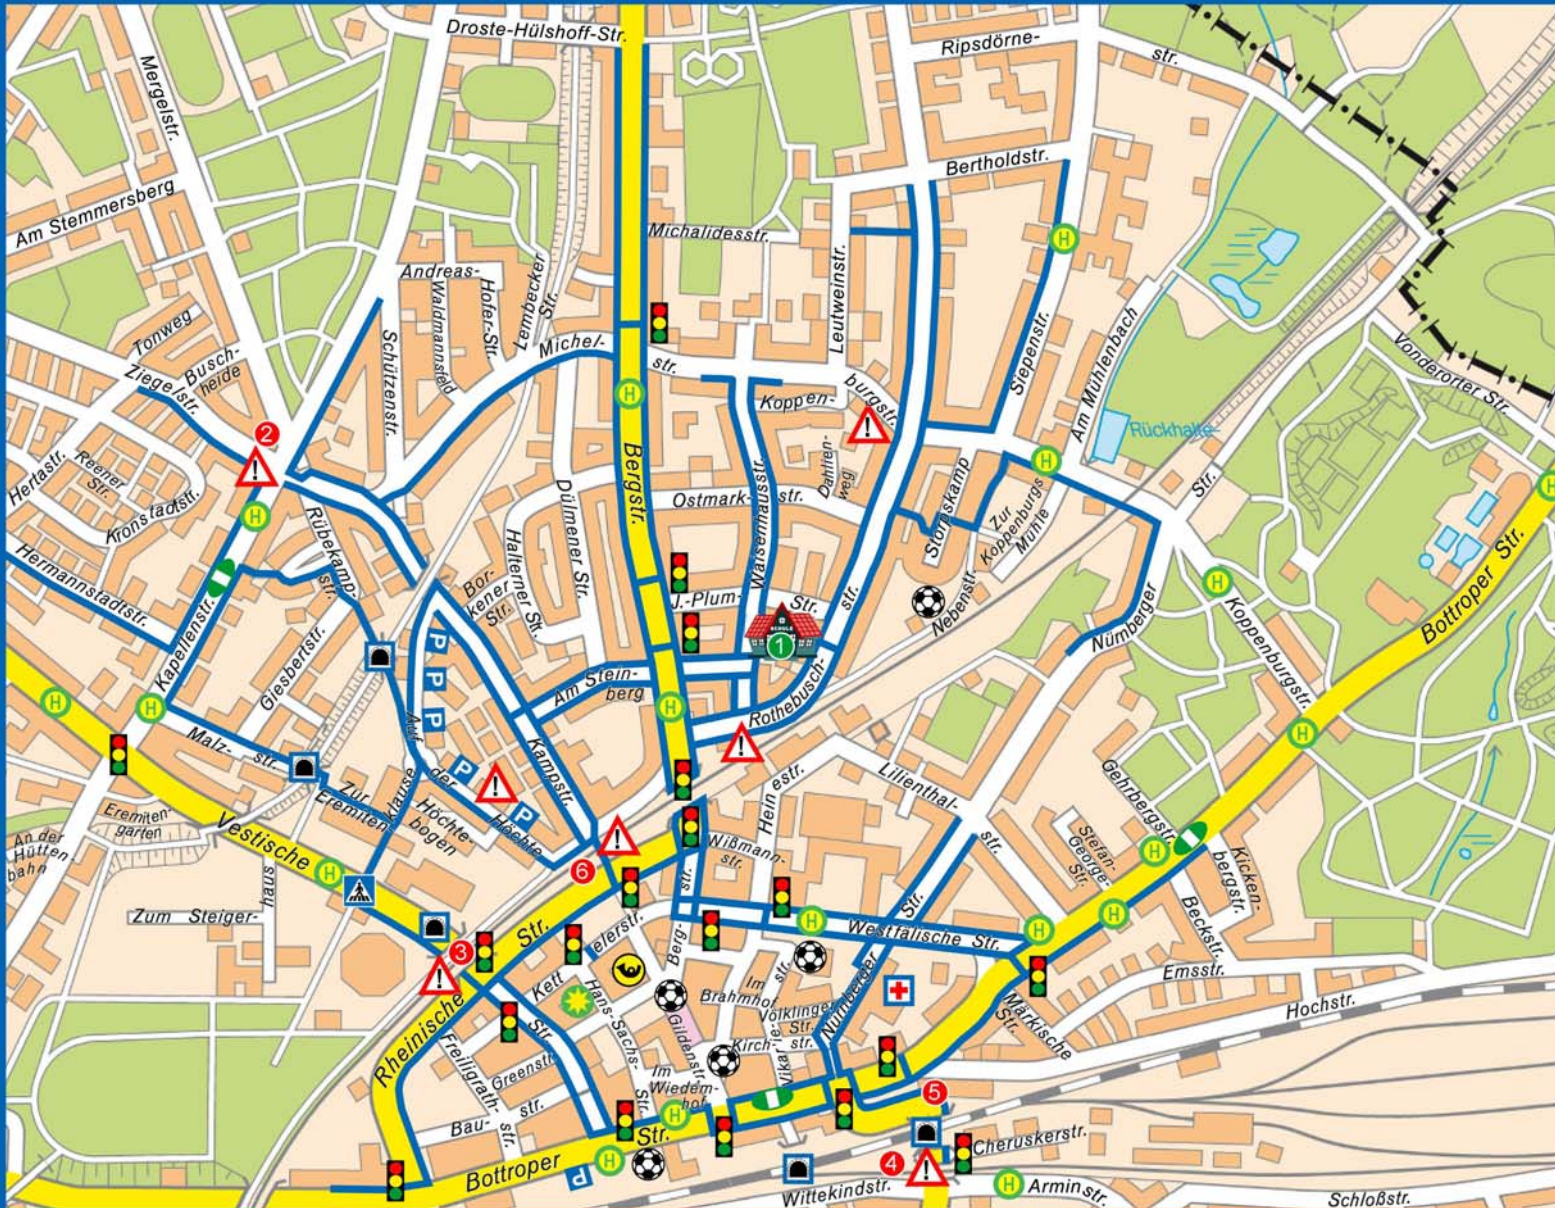

Schulwegplan Erich-Kästner-Schule

Liebe Eltern,
dieser Schulwegplan soll Ihnen helfen,
mit ihrem Kind schon vor dem Schulbeginn
im Herbst den Schulweg zu trainieren.
Ihr Kind soll später diesen Weg
allein und sicher bewältigen.
Gehen Sie mit ihrem Kind die Strecke,
die es zurückzulegen hat, mehrmals ab.
Zeigen Sie ihm alle gefährlichen Stellen.

Zeichenerklärung

-  empfohlener Schulweg
-  Hauptstraße
-  Stadtgrenze
-  Fußgängerampel
-  Querungshilfe
-  Zebrastreifen
-  Parkplatzausfahrt
-  Spielmöglichkeit
-  Bushaltestelle
-  Achtung! Hier besonders aufmerksam sein
-  Unterführung
-  Polizei
-  Post
-  Krankenhaus
-  Unsere Schule

Unsere Schule

Unübersichtliche Kreuzung

Unübersichtlicher Überweg

Unübersichtliche Einmündung

Unterführung

Bahnübergang

1

2