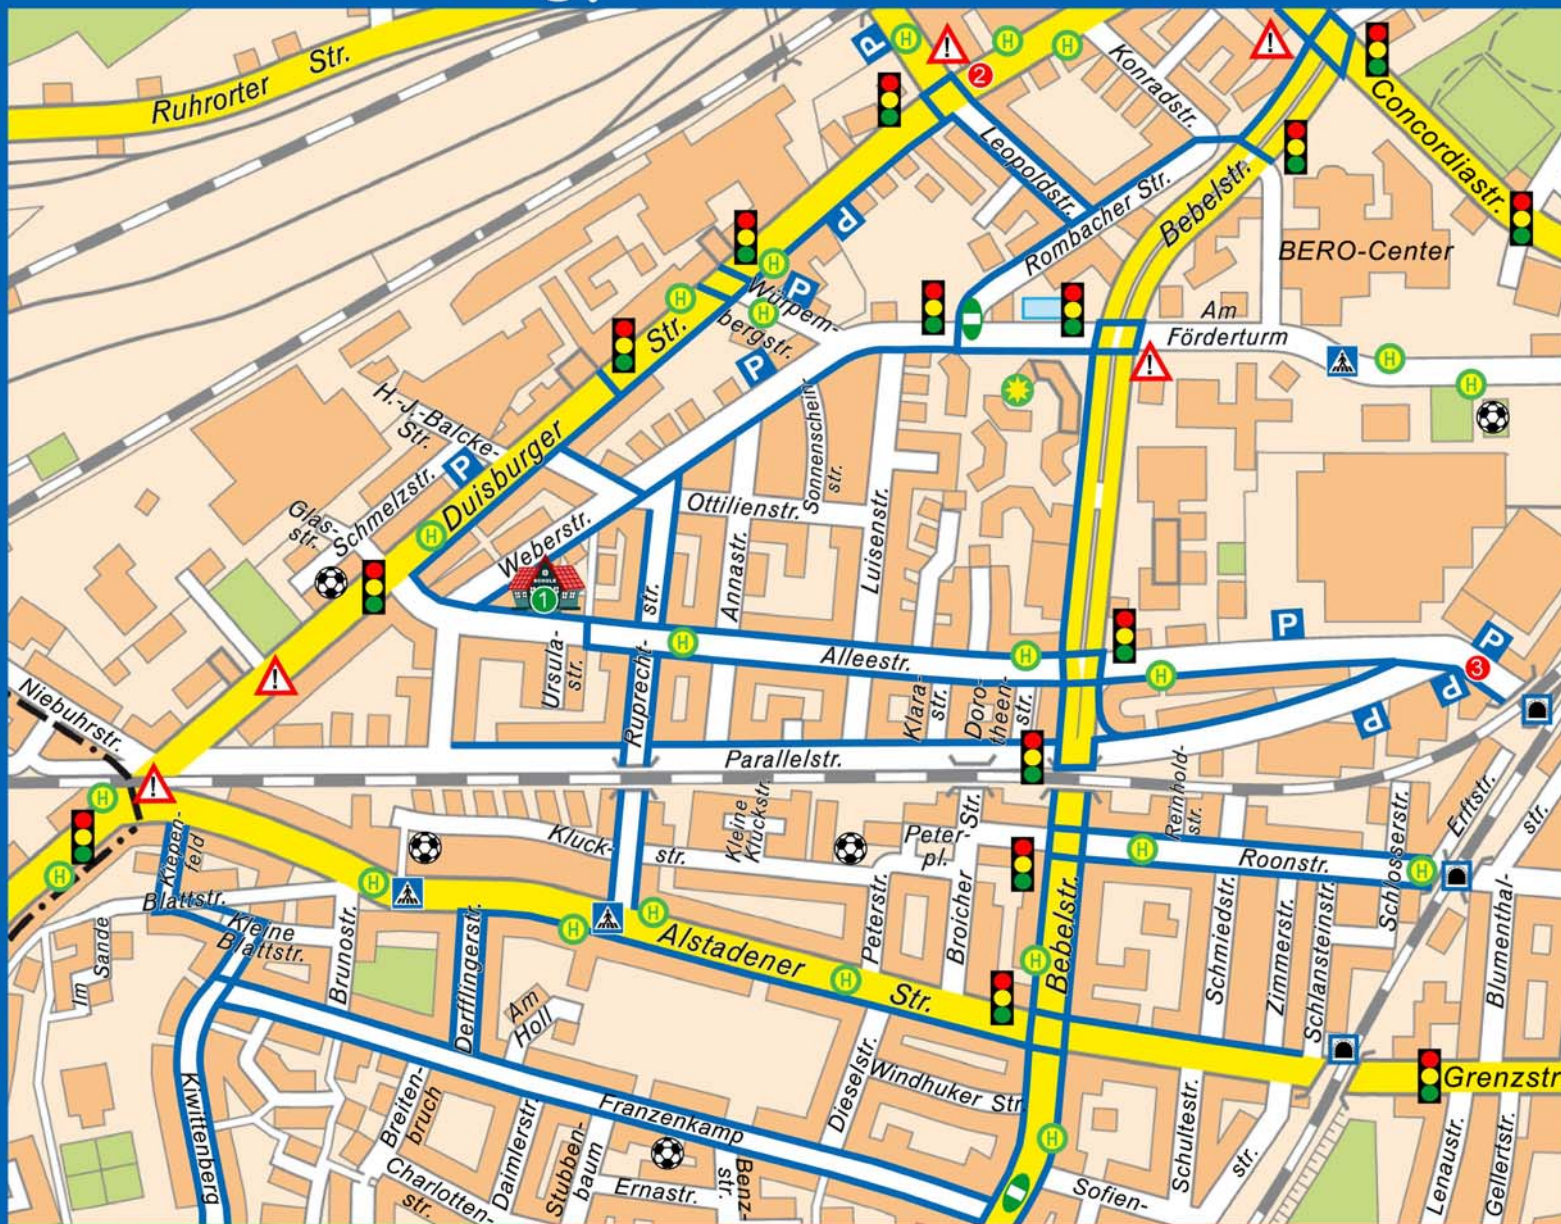

# Schulwegplan Concordiaschule

Liebe Eltern,  
dieser Schulwegplan soll Ihnen helfen,  
mit ihrem Kind schon vor dem Schulbeginn  
im Herbst den Schulweg zu trainieren.  
Ihr Kind soll später diesen Weg  
allein und sicher bewältigen.  
Gehen Sie mit ihrem Kind die Strecke,  
die es zurückzulegen hat, mehrmals ab.  
Zeigen Sie ihm alle gefährlichen Stellen.

## Zeichenerklärung

-  empfohlener Schulweg
-  Hauptstraße
-  Stadtgrenze
-  Fußgängerampel
-  Querungshilfe
-  Zebrastreifen
-  Parkplatzausfahrt
-  Spielmöglichkeit
-  Bushaltestelle
-  Achtung! Hier besonders aufmerksam sein
-  Unterführung
-  Polizei
-  Unsere Schule

Unsere Schule

Unübersichtliche Kreuzung

Parkplatzausfahrten