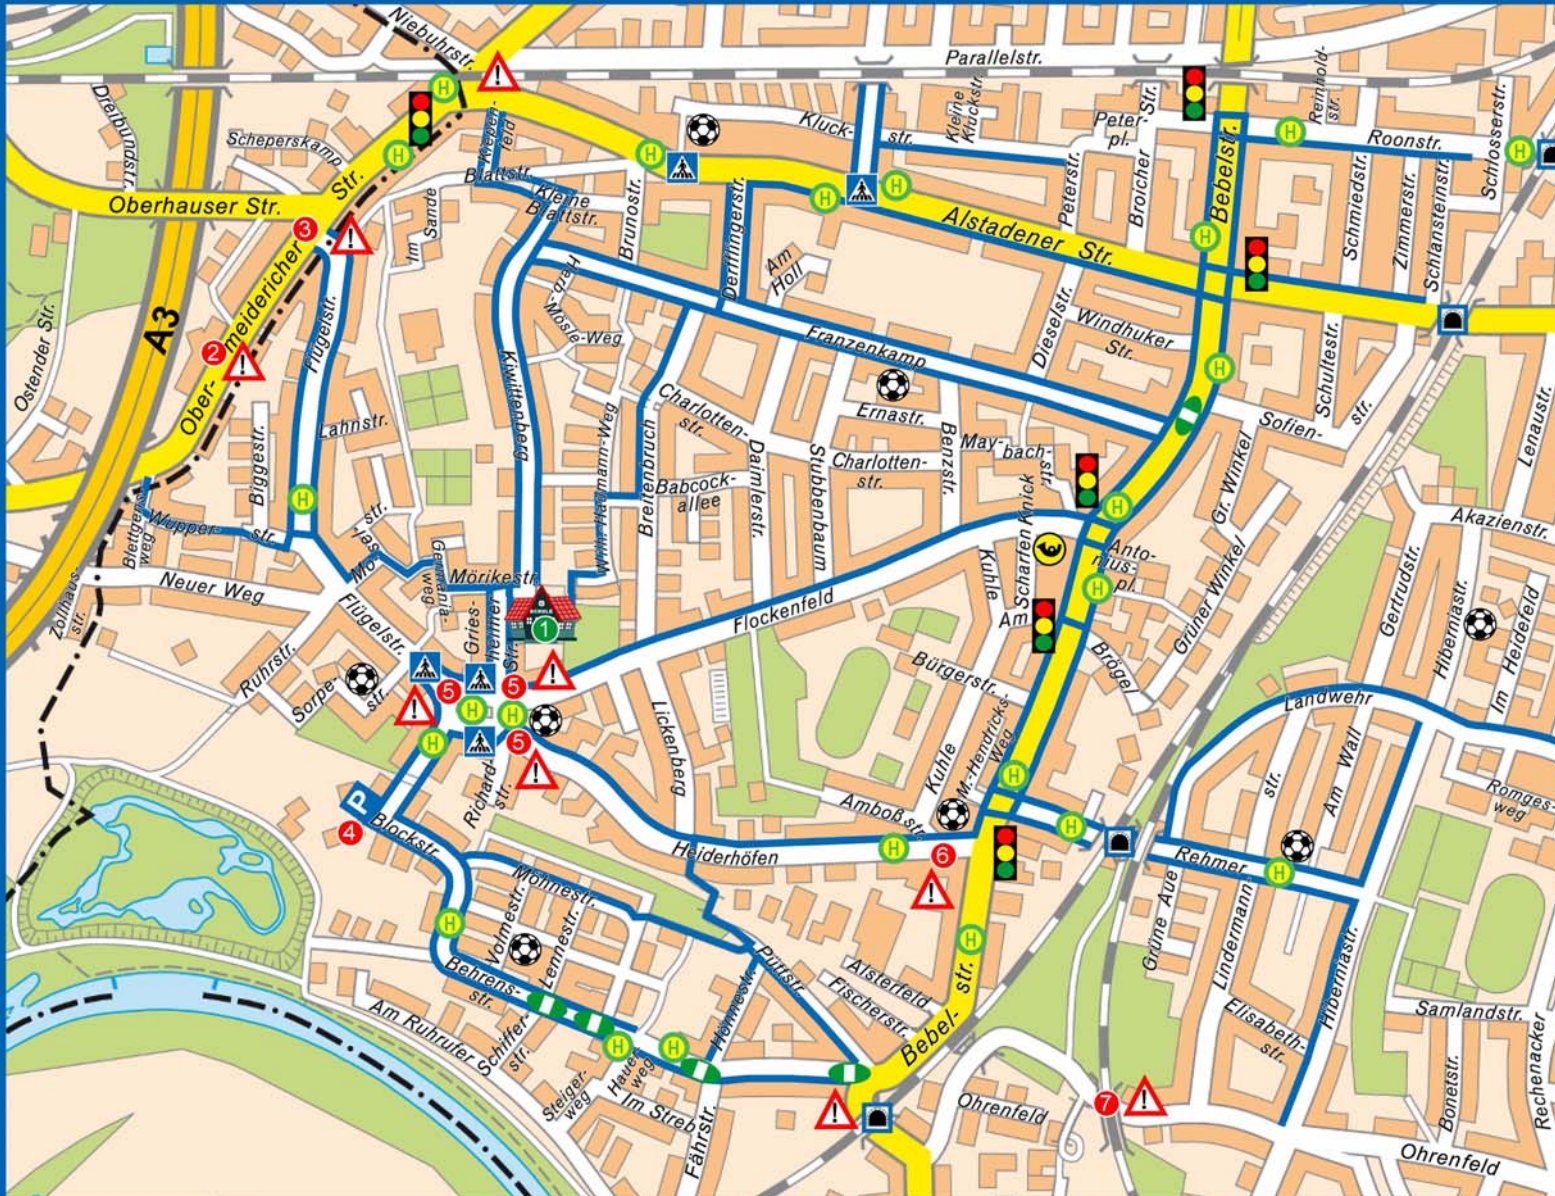

# Schulwegplan Bismarckschule

Liebe Eltern,  
dieser Schulwegplan soll Ihnen helfen,  
mit ihrem Kind schon vor dem Schulbeginn  
im Herbst den Schulweg zu trainieren.  
Ihr Kind soll später diesen Weg  
allein und sicher bewältigen.  
Gehen Sie mit ihrem Kind die Strecke,  
die es zurückzulegen hat, mehrmals ab.  
Zeigen Sie ihm alle gefährlichen Stellen.

## Zeichenerklärung

- empfohlener Schulweg
- Hauptstraße
- Autobahn
- Stadtgrenze
- Fußgängerampel
- Querungshilfe
- Zebrastreifen
- Parkplatzausfahrt
- Spielmöglichkeit
- Bushaltestelle
- Achtung! Hier besonders aufmerksam sein
- Unterführung
- Post
- Unsere Schule

Unsere Schule

Betriebsausfahrten

Unübersichtliche  
Einführung

Unübersichtliche  
Einführung

Keine Querungshilfen

Unübersichtliche  
Einführung

Gehweg endet